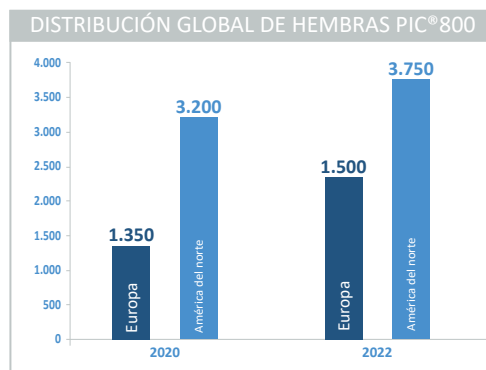

PIC800, el Duroc para hoy y para el futuro

El uso de verracos terminales Duroc tiene una gran tradición en Europa, su popularidad está incrementándose y pueden convertirse en un líder global como macho terminal.

PIC ha invertido de forma significativa en la población Duroc, para poder hacer frente a los retos actuales y futuros:

Expandiendo las poblaciones para maximizar el progreso genético y asegurar la disponibilidad de producto