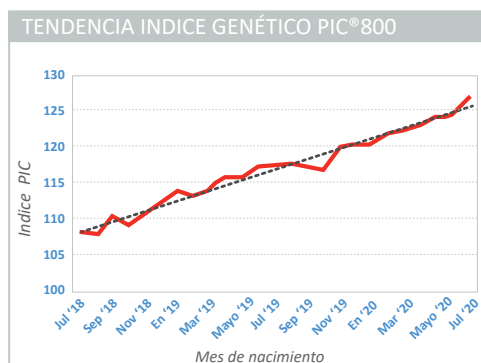

- Doblando las cubriciones en pureza
- Incluyendo nuevos procesos, por ejemplo, determinación de grasa intramuscular en testaje.
- Incluyendo caracteres nuevos como terneza y valor de cortes primarios.

Estas inversiones han provocado una aceleración del progreso genético a nivel de núcleos.

El progreso genético está aportando un rendimiento robusto en condiciones comerciales.