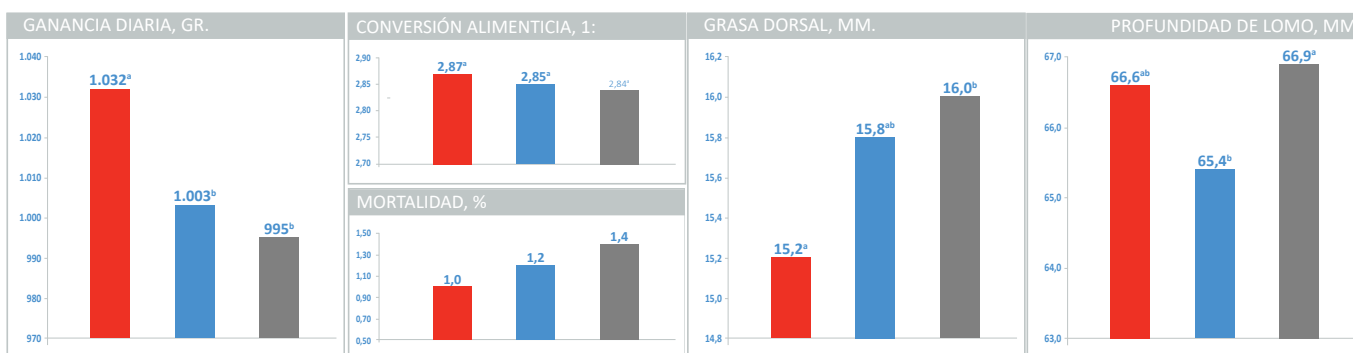

Rendimiento a prueba del futuro: PIC®800

Nunca Dejamos de Mejorar
Éxito del cliente.

Crecimiento y eficiencia en un nivel superior.

Los resultados individuales en estaciones de testaje y granjas Elite muestran un potencial genético enorme

Ventajas significativas en condiciones comerciales

La progenie del PIC800 crece más rápido, y de forma eficiente y robusta

y ofrece canales de mayor valor.

■ PIC®800 ■ Duroc competidor A ■ Duroc competidor B

Fuente: ES 150