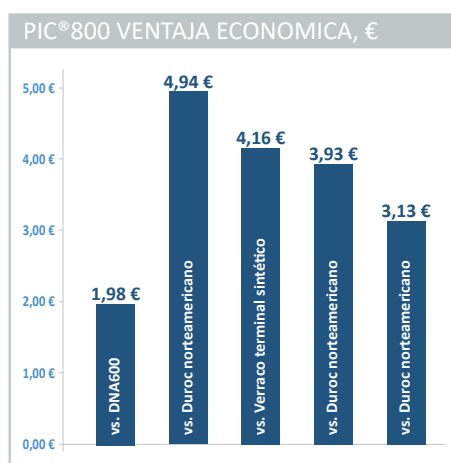

La progenie del PIC800 crece más rápido, y de forma eficiente y robusta

y ofrece canales de mayor valor.

■ PIC®800 ■ Duroc competidor A ■ Duroc competidor B

Fuente: ES 150

PIC800 - Muestra ventajas tangibles sobre verracos competidores

- Pruebas de validación de producto (vs. 2 o 3 competidores)
- Cada prueba realizada en condiciones comerciales
- Pruebas a gran escala, desde 430 a 1.600 observaciones por producto

PIC®

PIC España

Teléfono +34 (0) 93 589 0360